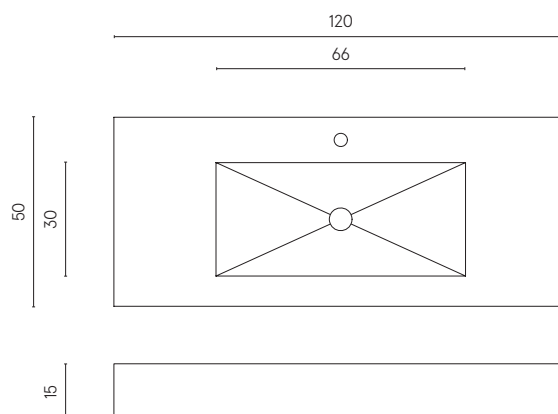

FLY

РАКОВИНА 120

1. ИНФОРМАЦИЯ О ПРОДУКТЕ

Поверхность из керамогранита Italon,
внутренний размер раковины 66x30 см
Структура реализована с помощью
панелей из полиуретана

2. ВАРИАНТЫ МОНТАЖА

3. В КОМПЛЕКТ ВХОДЯТ:

кронштейны для крепления к стене

ВНИМАНИЕ : для безопасной и соответствующей установки необходимо обратиться к профессионалу.

FLY РАКОВИНА 120

1. ИНФОРМАЦИЯ О ПРОДУКТЕ

Поверхность из керамогранита Italon,
внутренний размер раковины 66x30 см
Структура реализована с помощью
панелей из полиуретана

FLY РАКОВИНА 120

1. ИНФОРМАЦИЯ О ПРОДУКТЕ

Поверхность из керамогранита Italon,
внутренний размер раковины 66x30 см
Структура реализована с помощью
панелей из полиуретана

2. ВАРИАНТЫ МОНТАЖА

3. В КОМПЛЕКТ ВХОДЯТ:
кронштейны для крепления к стене