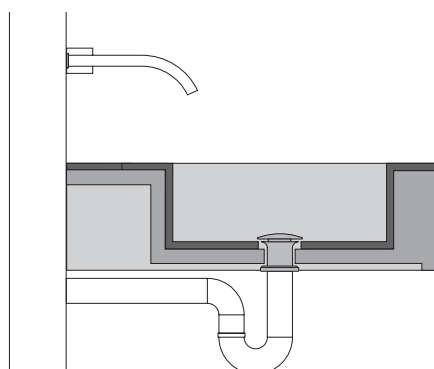

FLY

РАКОВИНА 120

1. ИНФОРМАЦИЯ О ПРОДУКТЕ

Поверхность из керамогранита Italon,
внутренний размер раковины 66x30 см
Структура реализована с помощью
панелей из полиуретана

2. ВАРИАНТЫ МОНТАЖА

3. В КОМПЛЕКТ ВХОДЯТ:

кронштейны для крепления к стене

ВНИМАНИЕ : для безопасной и соответствующей установки необходимо обратиться к профессионалу.

FLY РАКОВИНА 120

1. ИНФОРМАЦИЯ О ПРОДУКТЕ

Поверхность из керамогранита Italon,
внутренний размер раковины 66x30 см
Структура реализована с помощью
панелей из полиуретана

2. ВАРИАНТЫ МОНТАЖА

3. В КОМПЛЕКТ ВХОДЯТ:
кронштейны для крепления к стене

РАКОВИНА С ОТВЕРСТИЕМ ПОД СМЕСИТЕЛЬ

СМЕСИТЕЛЬ, УСТАНОВЛЕННЫЙ НА СТЕНУ

ВНИМАНИЕ : для безопасной и
соответствующей установки необходимо
обратиться к профессионалу.

FLY РАКОВИНА 120

1. ИНФОРМАЦИЯ О ПРОДУКТЕ

Поверхность из керамогранита Italon,
внутренний размер раковины 66x30 см
Структура реализована с помощью
панелей из полиуретана

2. ВАРИАНТЫ МОНТАЖА

3. В КОМПЛЕКТ ВХОДЯТ:
кронштейны для крепления к стене