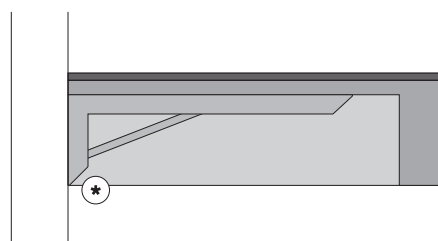

FLY РАКОВИНА 120

1. ИНФОРМАЦИЯ О ПРОДУКТЕ

Поверхность из керамогранита Italon,
внутренний размер раковины 66x30 см
Структура реализована с помощью
панелей из полиуретана

2. ВАРИАНТЫ МОНТАЖА

3. В КОМПЛЕКТ ВХОДЯТ:
кронштейны для крепления к стене

A-A

* 2 кронштейна для
крепления к стене

ВНИМАНИЕ : для безопасной и соответствующей установки необходимо обратиться к профессионалу.