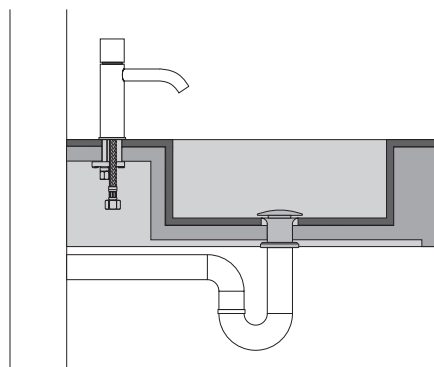

FLY

РАКОВИНА 120

1. ИНФОРМАЦИЯ О ПРОДУКТЕ

Поверхность из керамогранита Italon,
внутренний размер раковины 66x30 см
Структура реализована с помощью
панелей из полиуретана

2. ВАРИАНТЫ МОНТАЖА

3. В КОМПЛЕКТ ВХОДЯТ:

кронштейны для крепления к стене

ВНИМАНИЕ : для безопасной и соответствующей установки необходимо обратиться к профессионалу.

FLY РАКОВИНА 120

1. ИНФОРМАЦИЯ О ПРОДУКТЕ

Поверхность из керамогранита Italon,
внутренний размер раковины 66x30 см
Структура реализована с помощью
панелей из полиуретана

2. ВАРИАНТЫ МОНТАЖА

3. В КОМПЛЕКТ ВХОДЯТ:
кронштейны для крепления к стене

РАКОВИНА С ОТВЕРСТИЕМ ПОД СМЕСИТЕЛЬ

СМЕСИТЕЛЬ, УСТАНОВЛЕННЫЙ НА СТЕНУ

ВНИМАНИЕ : для безопасной и
соответствующей установки необходимо
обратиться к профессионалу.

FLY РАКОВИНА 120

1. ИНФОРМАЦИЯ О ПРОДУКТЕ

Поверхность из керамогранита Italon,
внутренний размер раковины 66x30 см
Структура реализована с помощью
панелей из полиуретана

2. ВАРИАНТЫ МОНТАЖА

3. В КОМПЛЕКТ ВХОДЯТ:
кронштейны для крепления к стене