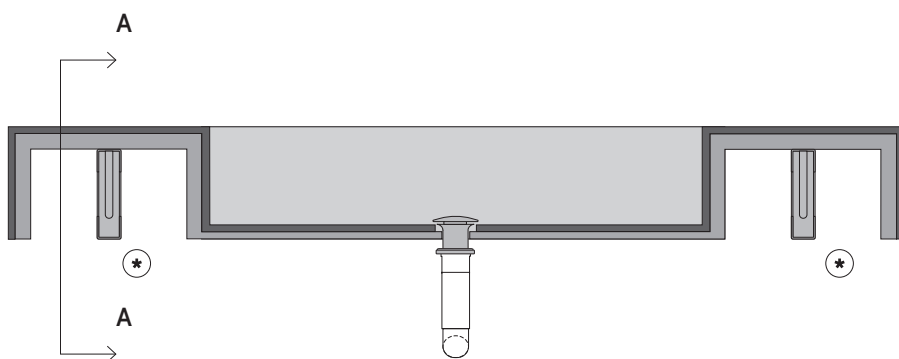

FLY

РАКОВИНА 120

1. ИНФОРМАЦИЯ О ПРОДУКТЕ

Поверхность из керамогранита Italon,
внутренний размер раковины 66x30 см
Структура реализована с помощью
панелей из полиуретана

2. ВАРИАНТЫ МОНТАЖА

3. В КОМПЛЕКТ ВХОДЯТ:

кронштейны для крепления к стене

ВНИМАНИЕ : для безопасной и соответствующей установки необходимо обратиться к профессионалу.

FLY РАКОВИНА 120

1. ИНФОРМАЦИЯ О ПРОДУКТЕ

Поверхность из керамогранита Italon,
внутренний размер раковины 66x30 см
Структура реализована с помощью
панелей из полиуретана

2. ВАРИАНТЫ МОНТАЖА

3. В КОМПЛЕКТ ВХОДЯТ:
кронштейны для крепления к стене

РАКОВИНА С ОТВЕРСТИЕМ ПОД СМЕСИТЕЛЬ

СМЕСИТЕЛЬ, УСТАНОВЛЕННЫЙ НА СТЕНУ

ВНИМАНИЕ : для безопасной и
соответствующей установки необходимо
обратиться к профессионалу.

FLY РАКОВИНА 120

1. ИНФОРМАЦИЯ О ПРОДУКТЕ

Поверхность из керамогранита Italon,
внутренний размер раковины 66x30 см
Структура реализована с помощью
панелей из полиуретана

2. ВАРИАНТЫ МОНТАЖА

3. В КОМПЛЕКТ ВХОДЯТ:
кронштейны для крепления к стене